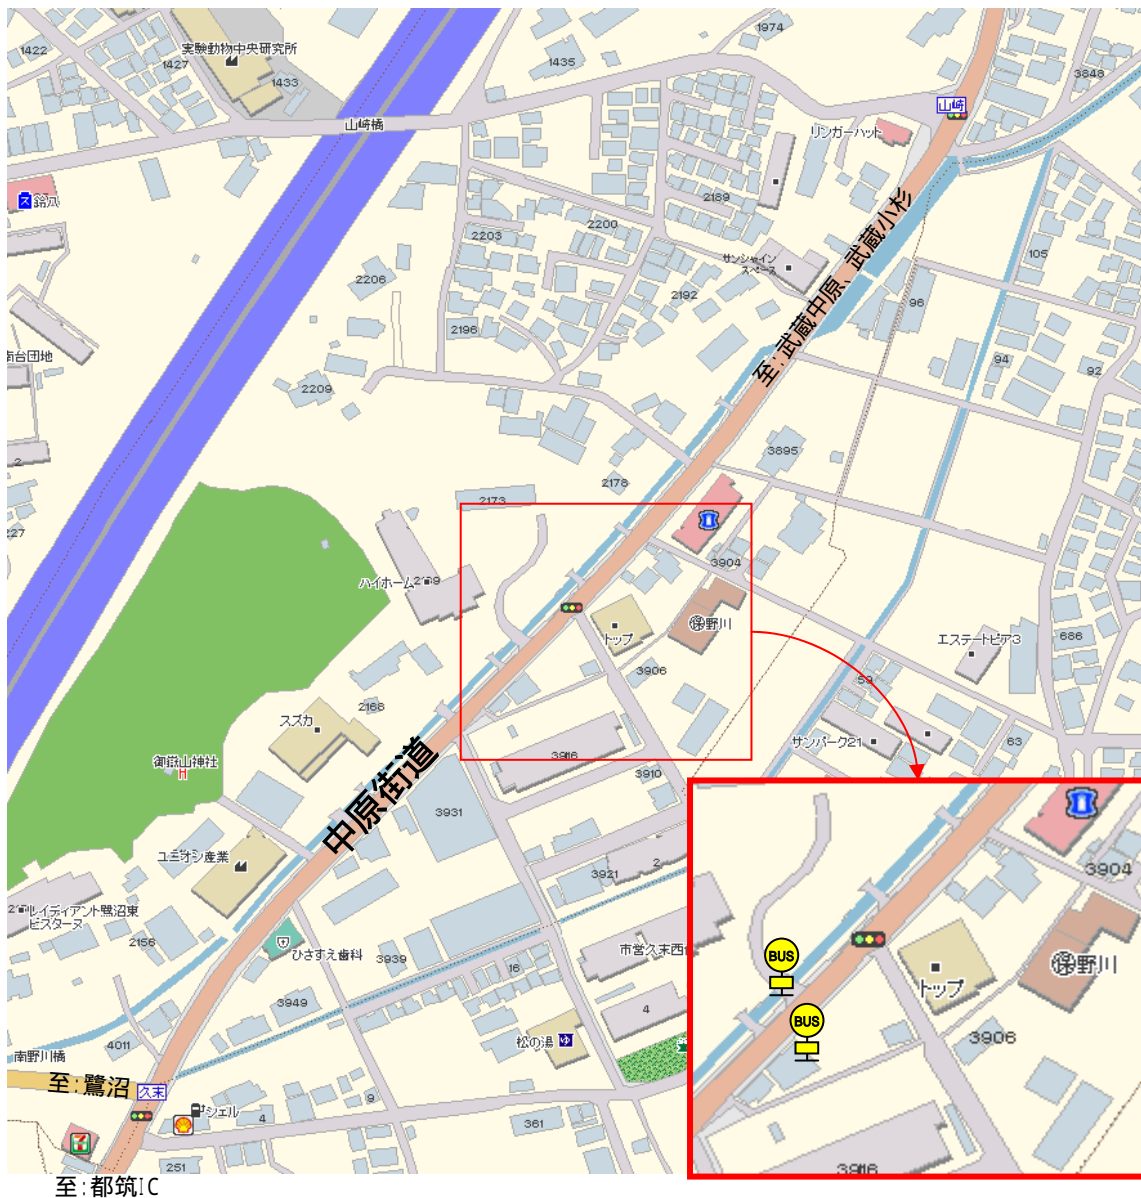

川崎本社案内マップ

株式会社トップ 川崎本社

〒213-0027 神奈川県川崎市高津区野川3914

de Claro(デクラロ)2階

tel:044-777-4674 / fax:044-777-4683

東急田園都市線 鷺沼駅より 鷺沼駅発 鷺02系統 小杉駅前行き、新城駅前行き

東急目黒線武蔵小杉駅、JR武蔵小杉駅、JR武蔵中原駅より

小杉駅前、中原駅前発 鷺02系統 鷺沼駅行き

杉06系統 道中坂下行き

妙法寺下(みょうほうじした)バス停下車

小杉方面からバスでお越しの場合、途中「影向寺(ようごうじ)」「能満寺(のうまんじ)とお寺の名前のバス停がございます、お間違いの無い様ご注意ください